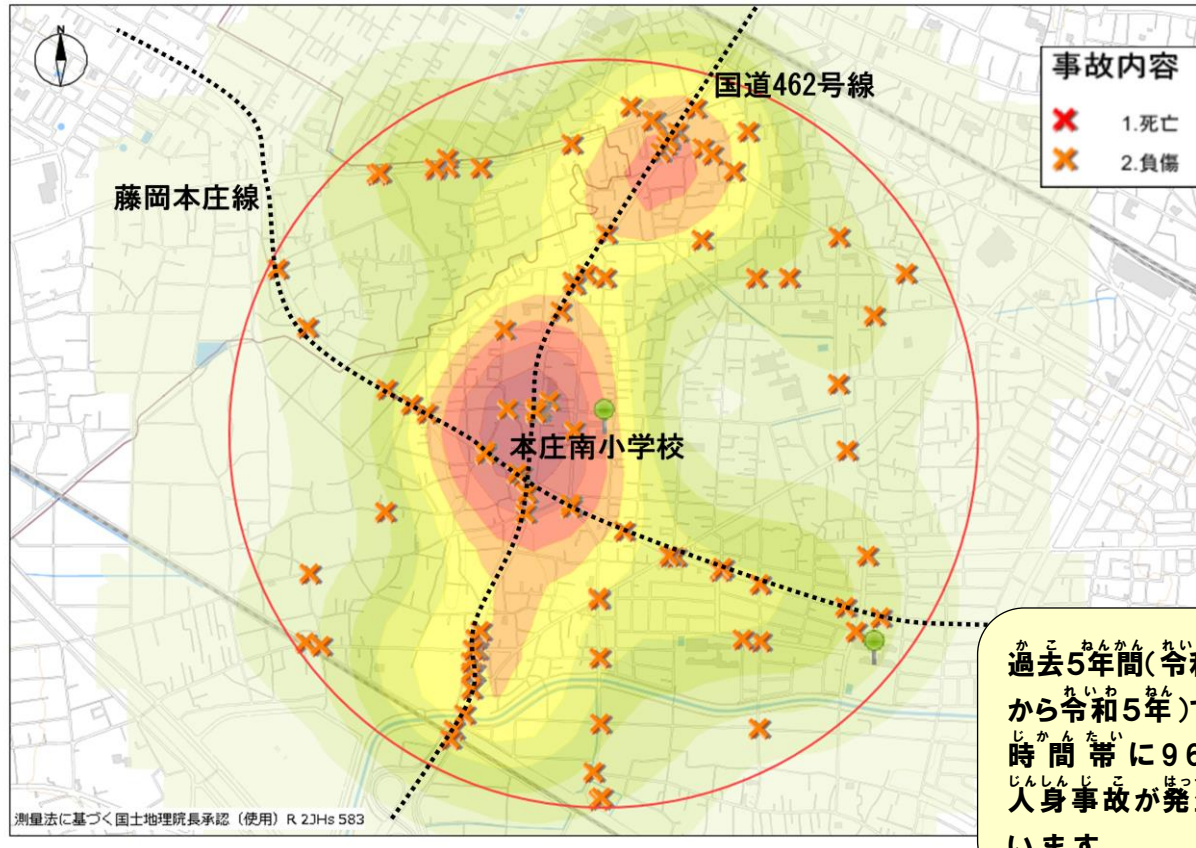

本庄市立本庄南小学校周辺の交通事故発生状況

令和六年三月七日 当番

交通安全四つの約束

①止まる ②見る ③まつ ④たしかめる

道路横断時の安全行動

「て あげて うんでんしゅ おうだんいしひょうじ」

横断歩道では「手を上げて(ハンドサイン)」

運転手に横断意思表示をしっかりと行い ましょう

ポツポくん
ポポ美ちゃん

色の濃い所は交通事故の多発 地点だよ。車も自転車も歩行者 も注意が必要だね...

本庄南小学校を中心に半径 1キロ以内の発生状況よ!