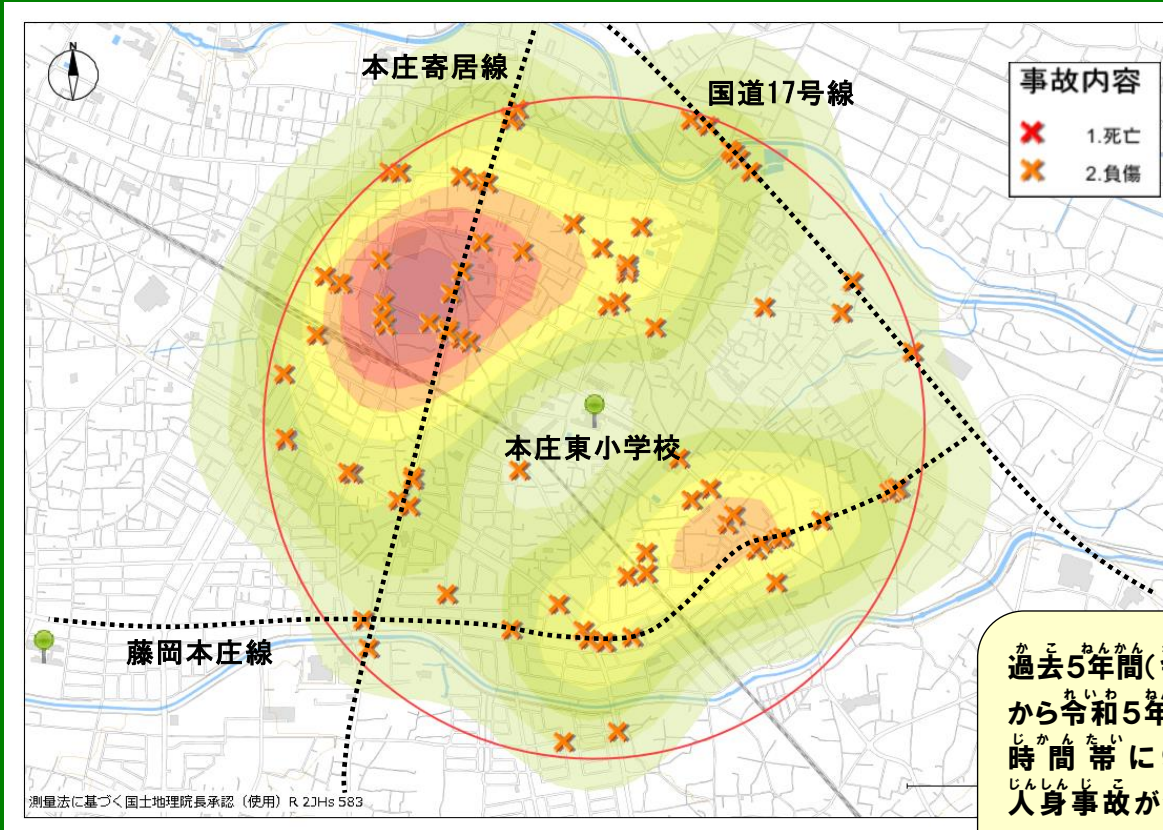

本庄市立本庄東小学校周辺の交通事故発生状況

過去5年間(令和元年
から令和5年)で通学
時間帯に93件の
人身事故が発生して
います。

横断歩道では『手を上げて(ハンドサイン)』
運転手に横断意思表示をしっかりと行い
ましょう

道路横断時の安全行動

- ①止まる
- ②見る
- ③まつ
- ④たしかめる

交通安全四つの約束

令和六年三月七日 当番

ポツポくん
ポポ美ちゃん

色の濃い所は交通事故の多発
地点だよ。車も自転車も歩行者
も注意が必要だね…

本庄東小学校を中心に半径
1キロ以内の発生状況よ!