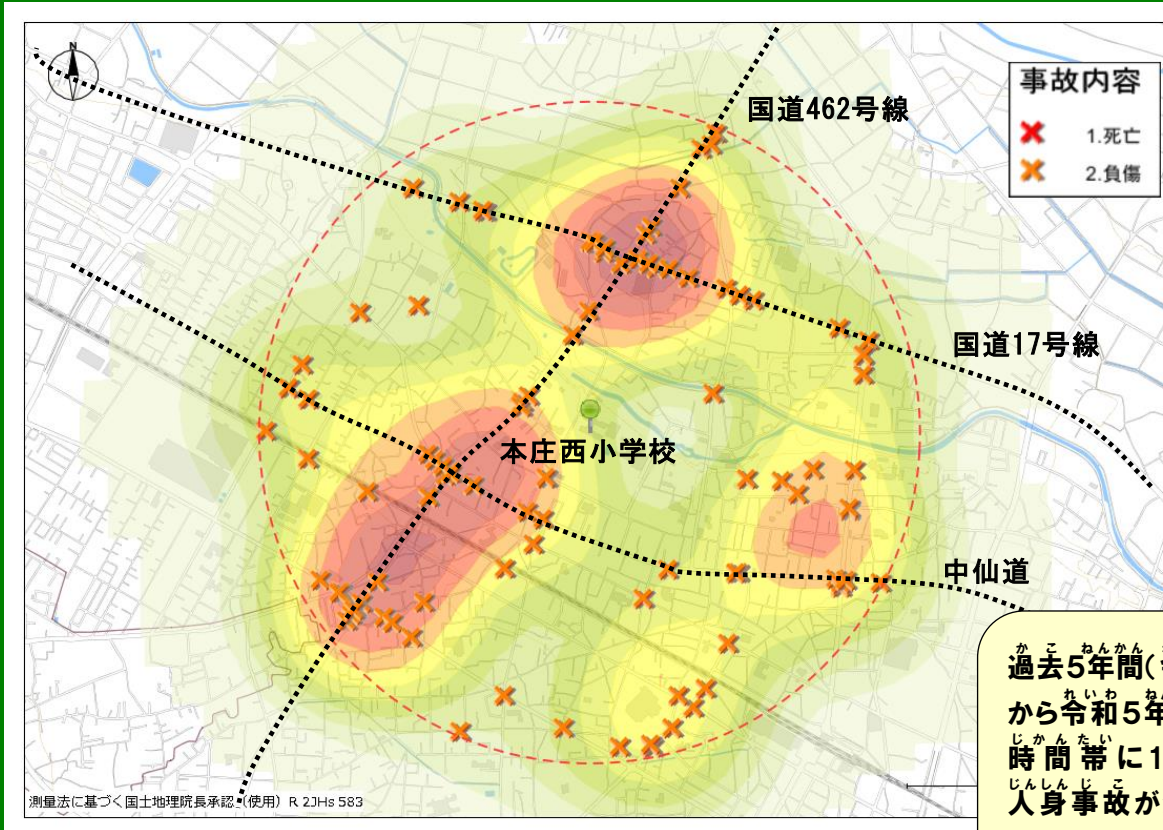

本庄市立本庄西小学校周辺の交通事故発生状況

過去5年間(令和元年
から令和5年)で通学
時間帯に102件の
人身事故が発生して
います。

横断歩道では『手を上げて(ハンドサイン)』
運転手に横断意思表示をしっかりと行い
ましょう

道路横断時の安全行動

- ①止まる
- ②見る
- ③まつ
- ④たしかめる

交通安全四つの約束

令和六年三月七日 当番

ポツポくん
ポポ美ちゃん

色の濃い所は交通事故の多発
地点だよ。車も自転車も歩行者
も注意が必要だね...

本庄西小学校を中心に半径
1キロ以内の発生状況よ!