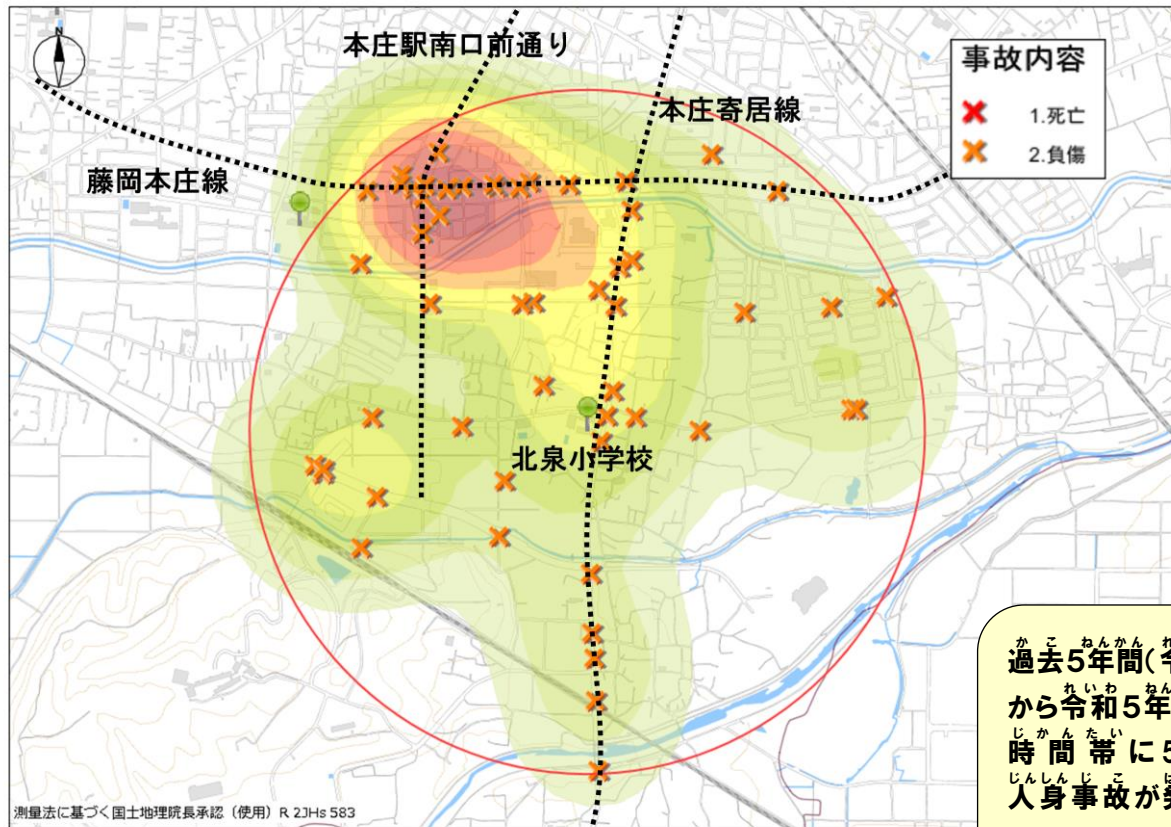

# 本庄市立北泉小学校周辺の交通事故発生状況

過去5年間(令和元年  
から令和5年)で通学  
時間帯に55件の  
人身事故が発生して  
います。

道路横断時の安全行動

- ①止まる
- ②見る
- ③まつ
- ④たしかめる

交通安全四つの約束

横断歩道では『手を上げて(ハンドサイン)』  
運転手に横断意思表示をしっかりと行い  
ましょう

令和六年三月七日 当番

ポツポくん  
ポポ美ちゃん

色の濃い所は交通事故の多発  
地点だよ。車も自転車も歩行者  
も注意が必要だね…

北泉小学校を中心に半径  
1キロ以内の発生状況よ！