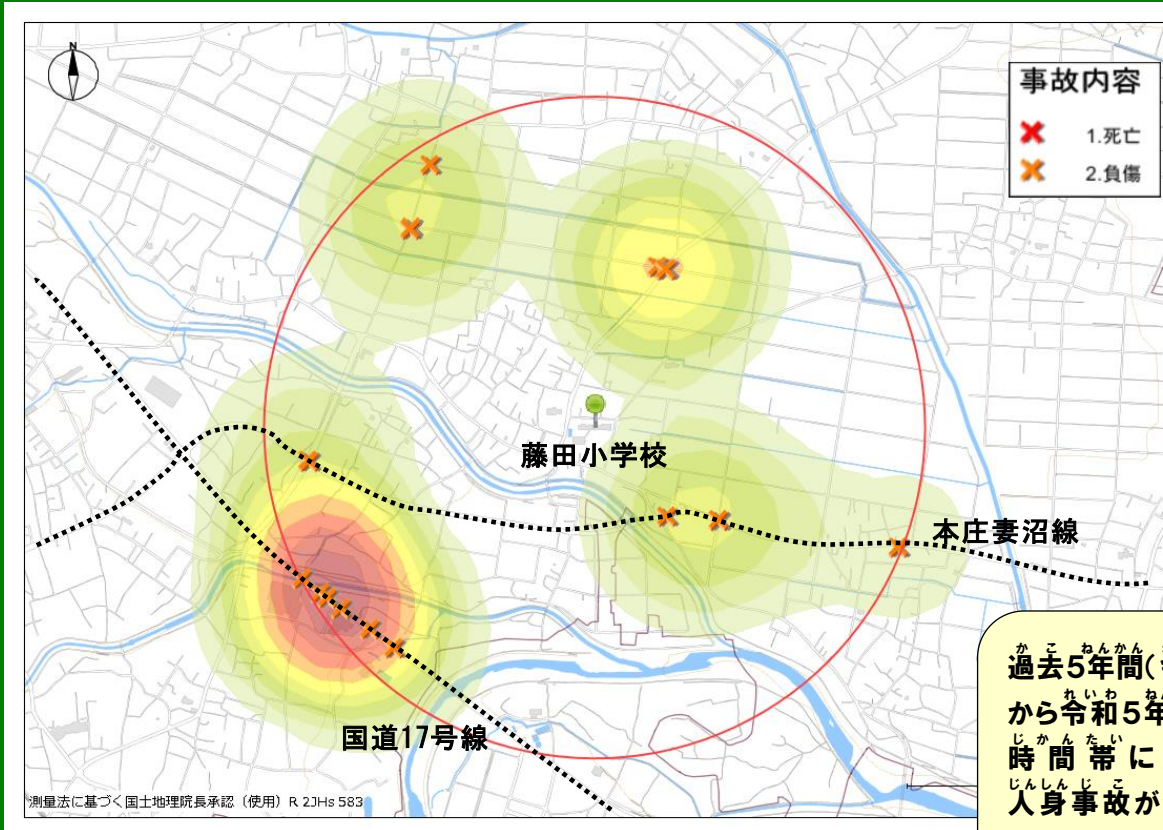

本庄市立藤田小学校周辺の交通事故発生状況

過去5年間(令和元年
から令和5年)で通学
時間帯に20件の
人身事故が発生して
います。

横断歩道では『手を上げて(ハンドサイン)』
運転手に横断意思表示をしっかりと行い
ましょう

道路横断時の安全行動

- ①止まる
- ②見る
- ③まつ
- ④たしかめる

交通安全四つの約束

令和六年三月七日 当番

ポツポくん
ポポ美ちゃん

色の濃い所は交通事故の多発
地点だよ。車も自転車も歩行者
も注意が必要だね…

藤田小学校を中心に半径
1キロ以内の発生状況よ！