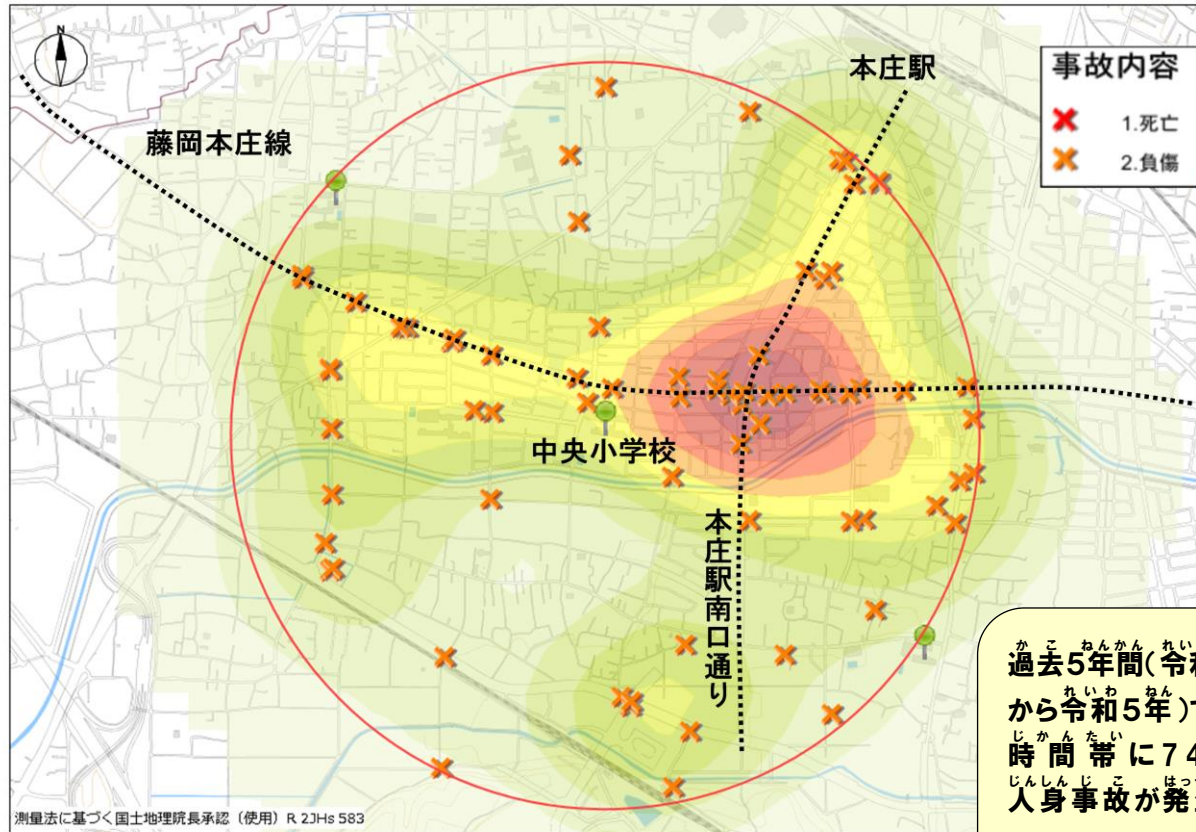

本庄市立中央小学校周辺の交通事故発生状況

過去5年間(令和元年
から令和5年)で通学
時間中に74件の
人身事故が発生して
います。

令和六年三月七日 当番

ポツポくん
ポポ美ちゃん

交通安全四つの約束

- ①止まる とまる
- ②見る みる
- ③まつ まつ
- ④たしかめる たしかめる

道路横断時の安全行動

おうだんほどう 「て あげて
うんでんしゅ おうだんいしひょうじ
横断歩道では『手を上げて(ハンドサイン)』
運転手に横断意思表示をしっかりと行い
ましょう

色の濃い所は交通事故の多発
地点だよ。車も自転車も歩行者
も注意が必要だね…

中央小学校を中心に半径
1キロ以内の発生状況よ!