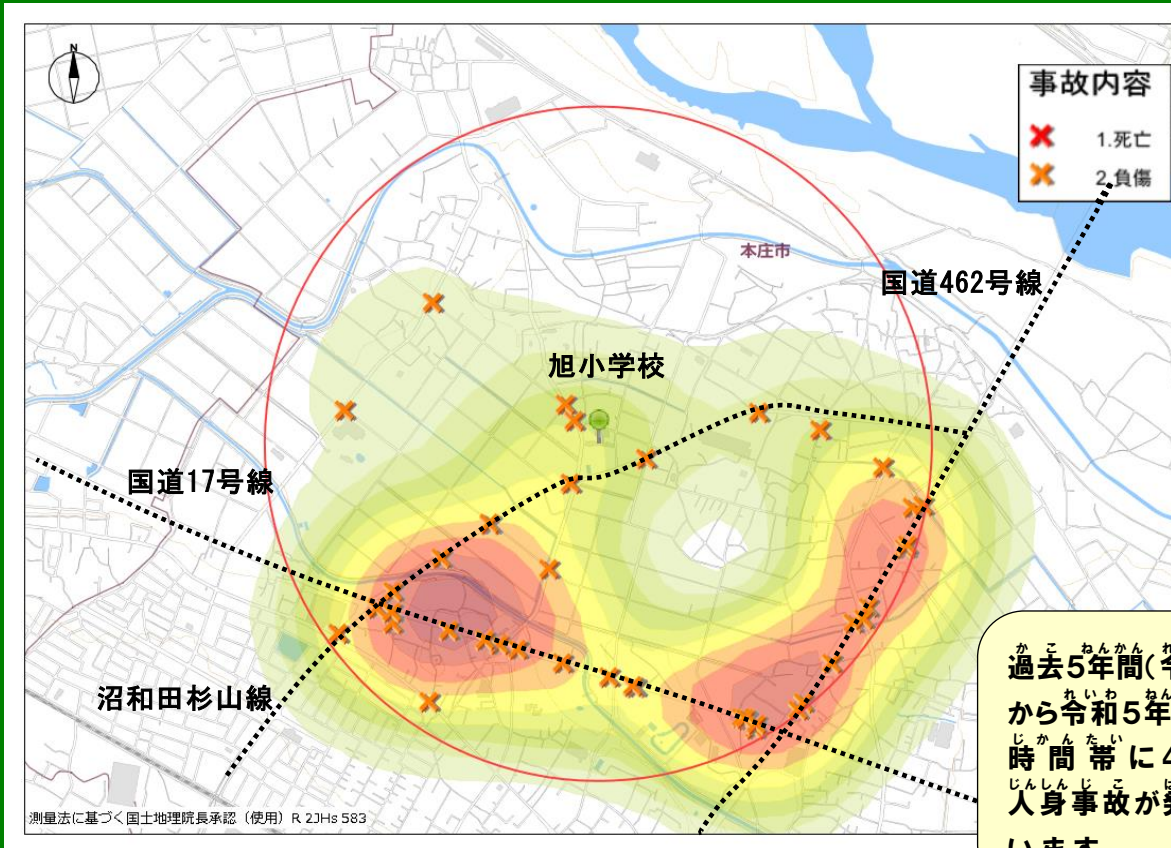

# 本庄市立旭小学校周辺の交通事故発生状況

令和六年三月七日 当番

こうつうあんぜんよつ やくそく  
交通安全四つの約束

- ①止まる とまる
- ②見るみる
- ③まっつ
- ④たしかめる

どうろおうだんじ あんぜんこうどう  
道路横断時の安全行動

おうだんほどう 「て あげて  
横断歩道では『手を上げて(ハンドサイン)』  
うんでんしゅ おうだんいしひょうじ  
運転手に横断意思表示をしっかりと行い  
おこなひ  
ましよう

ポッポくん  
ポポ美ちゃん

いろ こいところ こうつうじこ たはつ  
色の濃い所は交通事故の多発  
ちてん くるま じてんしゃ ほこうしゃ  
地点だよ。車も自転車も歩行者  
ちゅうい ひつよう  
も注意が必要だね...

あさひしょうがっこう ちゅうしん はんけい  
旭小学校を中心に半径  
いなし はっせいじょうきょう  
1キロ以内の発生状況よ!