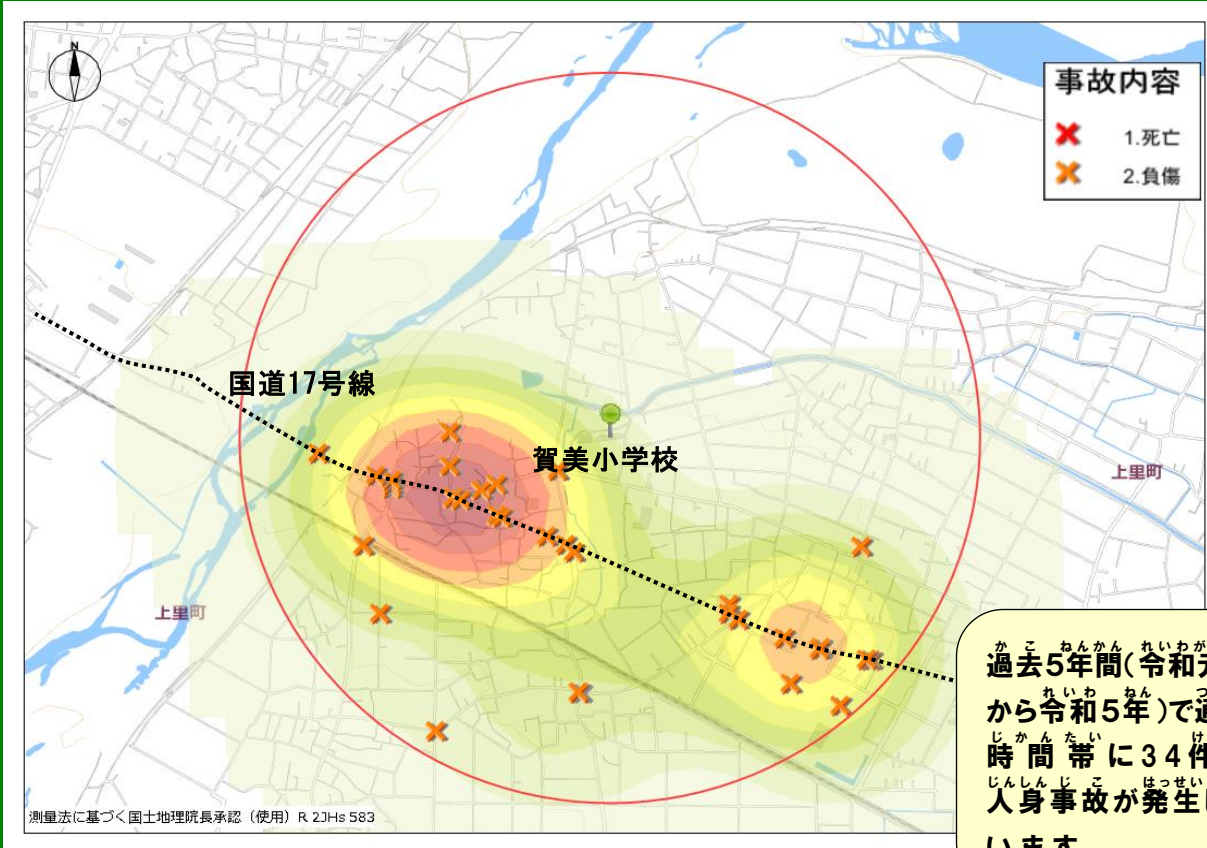

# 上里町立賀美小学校周辺の交通事故発生

過去5年間(令和元年  
から令和5年)で通学  
時間帯に34件の  
人身事故が発生して  
います。

令和六年三月七日 当番

ポツポくん  
ポポ美ちゃん

交通安全四つの約束

- ①止まる とまる
- ②見る みる
- ③まっつ
- ④たしかめる

道路横断時の安全行動

「て あげて  
うんでんしゅ おうだんいしひょうじ  
横断歩道では『手を上げて(ハンドサイン)』  
運転手に横断意思表示をしっかりと行い  
ましよう

色の濃い所は交通事故の多発  
地点だよ。車も自転車も歩行者  
も注意が必要だね…

賀美小学校を中心に半径  
1キロ以内の発生状況よ！