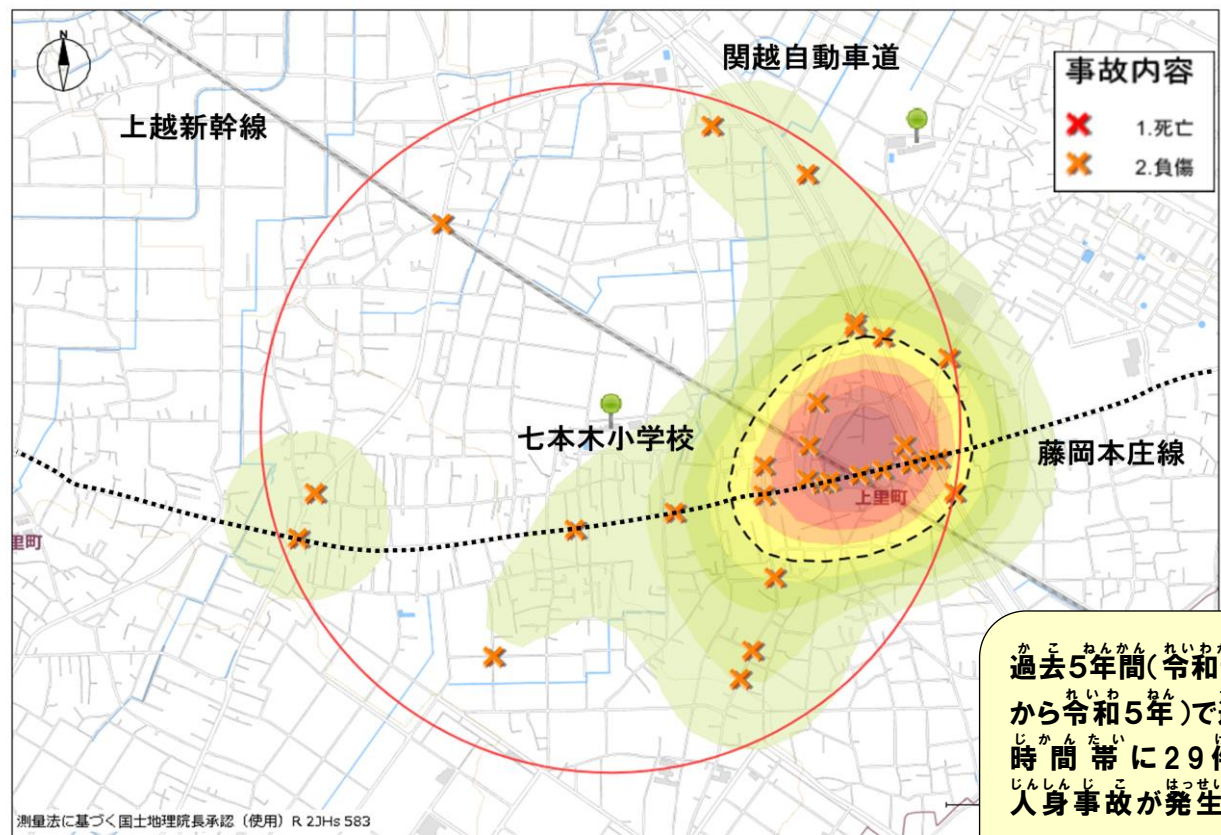

# 上里町立七本木小学校周辺の交通事故発生状況

過去5年間(令和元年  
から令和5年)で通学  
時間帯に29件の  
人身事故が発生して  
います。

横断歩道では『手を上げて(ハンドサイン)』  
運転手に横断意思表示をしっかりと行い  
ましよう

道路横断時の安全行動

- ① 止まる
- ② 見る
- ③ まつ
- ④ たしかめる

交通安全四つの約束

令和六年三月七日 当番

ポツポくん  
ポポ美ちゃん

色の濃い所は交通事故の多発  
地点だよ。車も自転車も歩行者  
も注意が必要だね...

七本木小学校を中心に半径  
1キロ以内の発生状況よ!