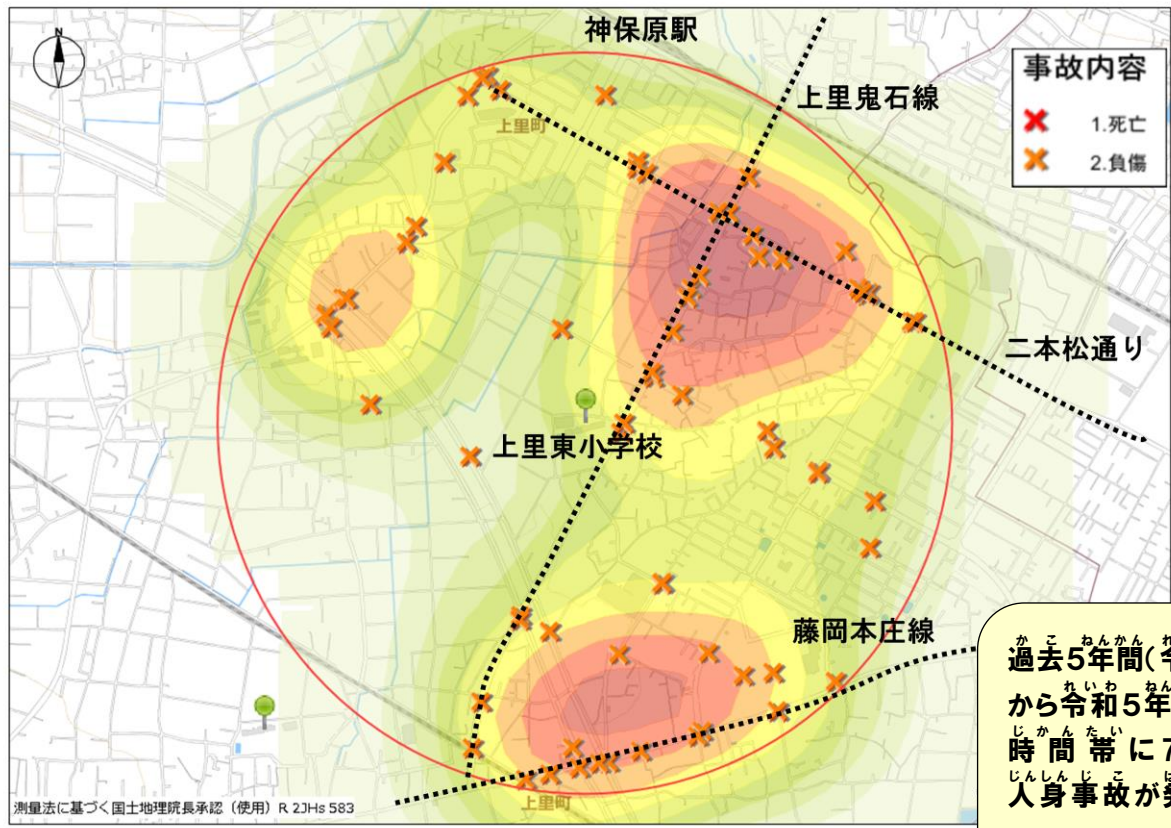

上里町立上里東小学校周辺の交通事故発生状況

過去5年間(令和元年
から令和5年)で通学
時間中に74件の
人身事故が発生して
います。

横断歩道では『手を上げて(ハンドサイン)』
運転手に横断意思表示をしっかりと行い
ましょう

道路横断時の安全行動

- ①止まる とまる
- ②見る みる
- ③まつ
- ④たしかめる

交通安全四つの約束

令和六年三月七日 当番

ポツポくん
ポポ美ちゃん

色の濃い所は交通事故の多発
地点だよ。車も自転車も歩行者
も注意が必要だね...

上里東小学校を中心に半径
1キロ以内の発生状況よ!