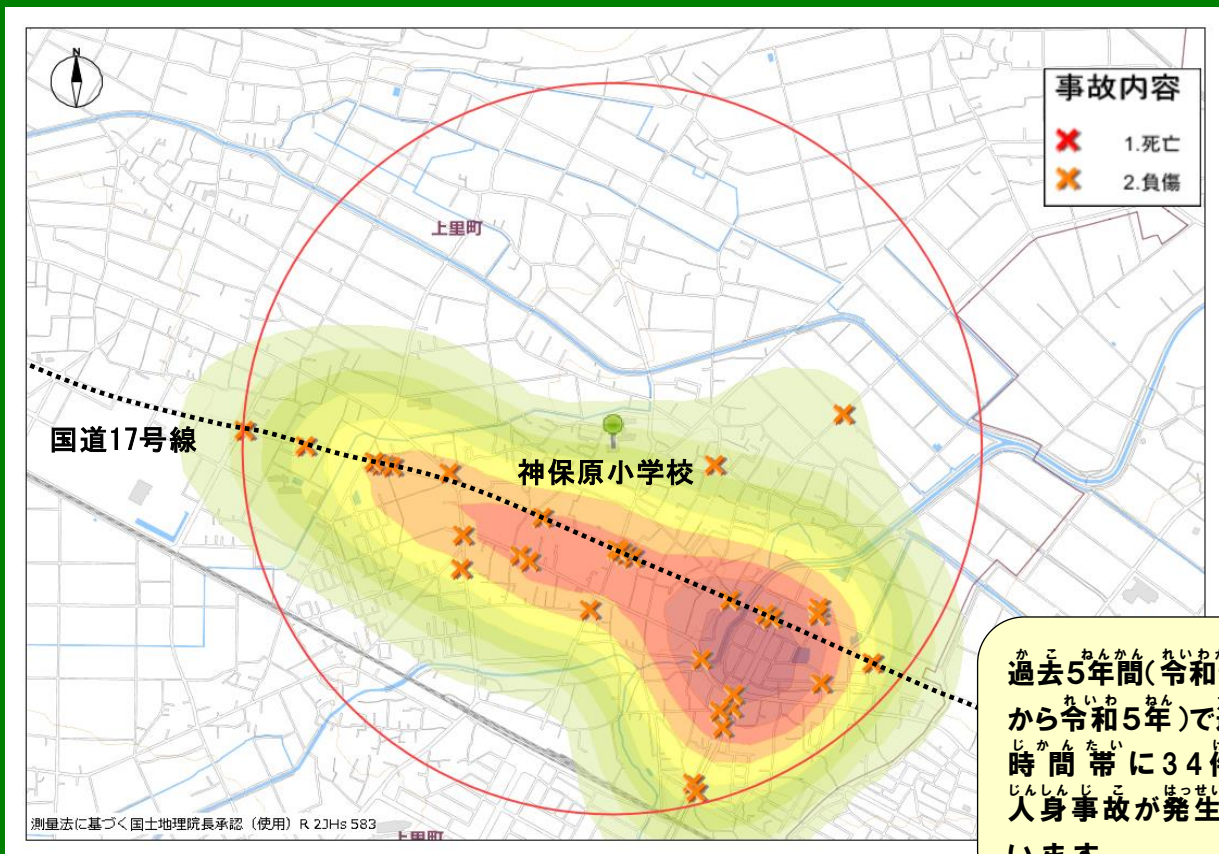

# 上里町立神保原小学校周辺の交通事故発生状況

過去5年間(令和元年  
から令和5年)で通学  
時間帯に34件の  
人身事故が発生して  
います。

横断歩道では『手を上げて(ハンドサイン)』  
運転手に横断意思表示をしっかりと行い  
ましょう

道路横断時の安全行動

- ①止まる
- ②見る
- ③まつ
- ④たしかめる

交通安全四つの約束

令和六年三月七日 当番

ポツポくん  
ポボ美ちゃん

色の濃い所は交通事故の多発  
地点だよ。車も自転車も歩行者  
も注意が必要だね…

神保原小学校を中心に半径  
1キロ以内の発生状況よ！