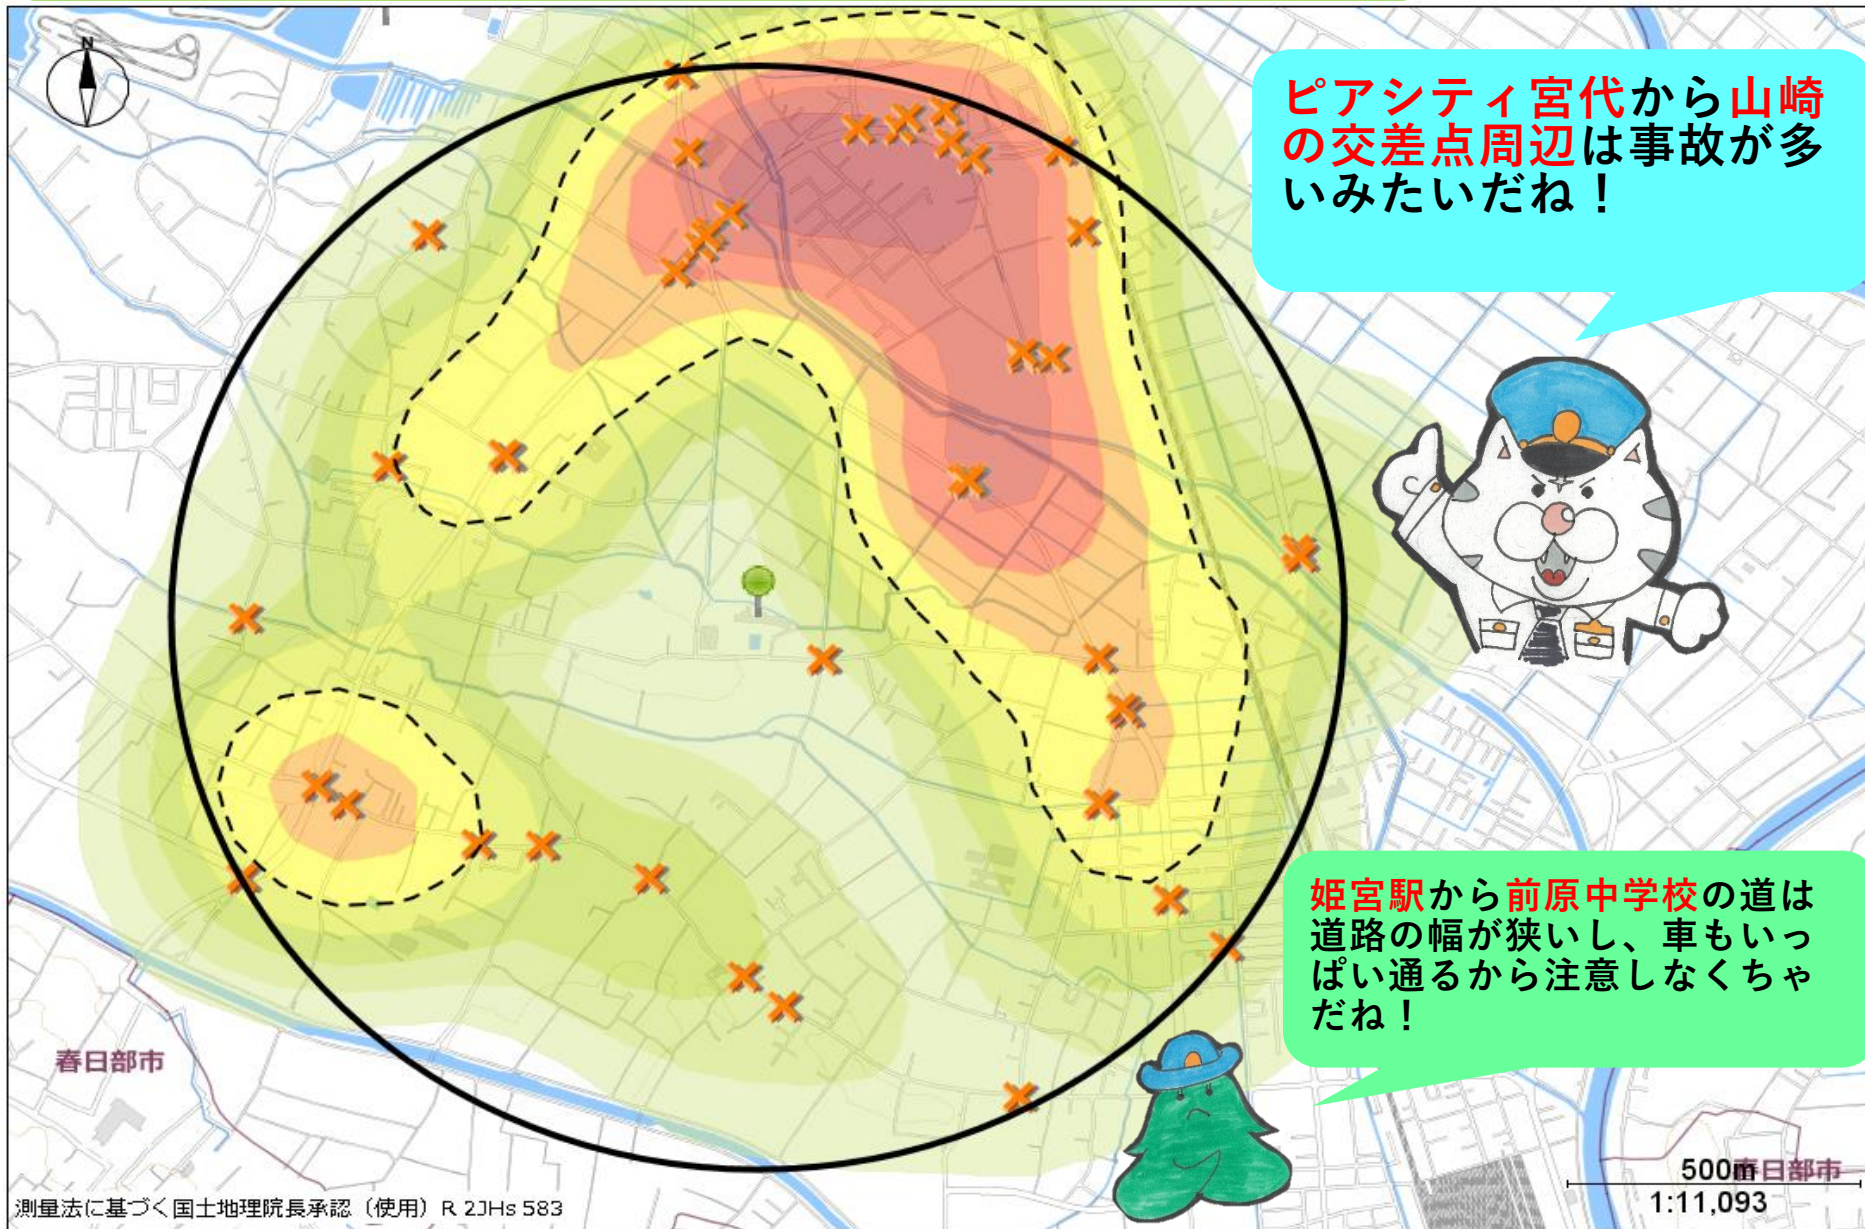

通学時間帯の人身交通事故マップ～百間小学校周辺～

※ 過去5年以内 午前6時から午前10時・午後4時から午後6時の通学時間帯の事故発生状況です。

ピアシティ宮代から山崎の交差点周辺は事故が多いみたいだね！

姫宮駅から前原中学校の道は道路の幅が狭いし、車もいっぱい通るから注意しなくちゃだね！