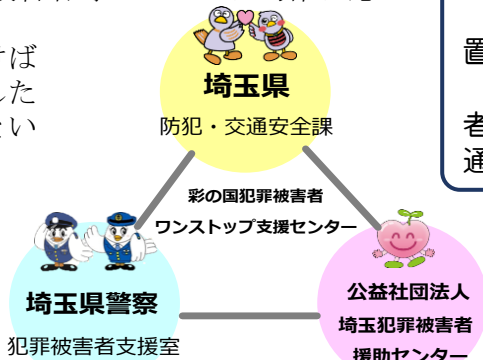

### 犯罪被害に関するお悩みは

埼玉県では、性犯罪・性暴力等被害者を含め、被害者やご遺族等が必要とする様々な支援を一か所で総合的にできるワンストップサービスを提供するため、県、県警察及び公益社団法人埼玉犯罪被害者援助センターの3者が武蔵浦和合同庁舎(ラムザタワー3階)のワンフロアで一体となって、「彩の国犯罪被害者ワンストップ支援センター」の名称で犯罪被害者等のニーズに的確に応じた支援を行っています。

「これからどうしていけばいいのかわからない」「何から相談したらいいのかわからない」という場合はご相談ください。

彩の国犯罪被害者

ワンストップ支援センター

・総合対応電話  
☎0120-735-001

※一部IP電話など

☎048-862-0001 月曜～金曜(祝休日・年末年始除く)8:30～17:15

埼玉県警察犯罪被害者支援室 ☎0120-381858

性犯罪被害相談電話(ハートさん) ☎#8103 又は0120-83-8103