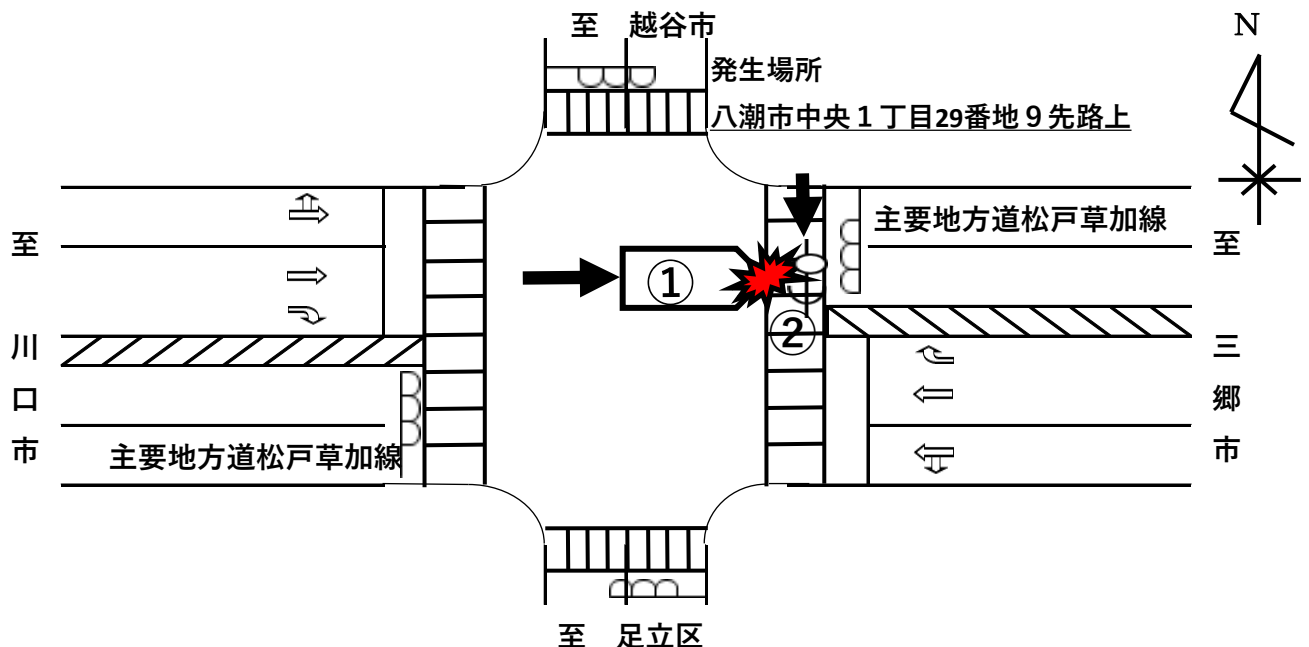

重傷人身事故発生！

草加警察署管内で自転車の運転手が頭部を負傷する重傷人身事故が発生しました。

- 1 発生日時 令和5年9月7日(木) 午後2時06分ころ
- 2 発生場所 八潮市中央1丁目29番地9 先路上
- 3 当事者 ① 大型特殊自動車 59歳 男性
② 自転車 56歳 女性
※②は自転車用ヘルメットは未着用でした。
- 4 状況

①は信号機付き交差点を直進する際、前方不注視により左方から横断歩道を進行中の②と衝突したものの。