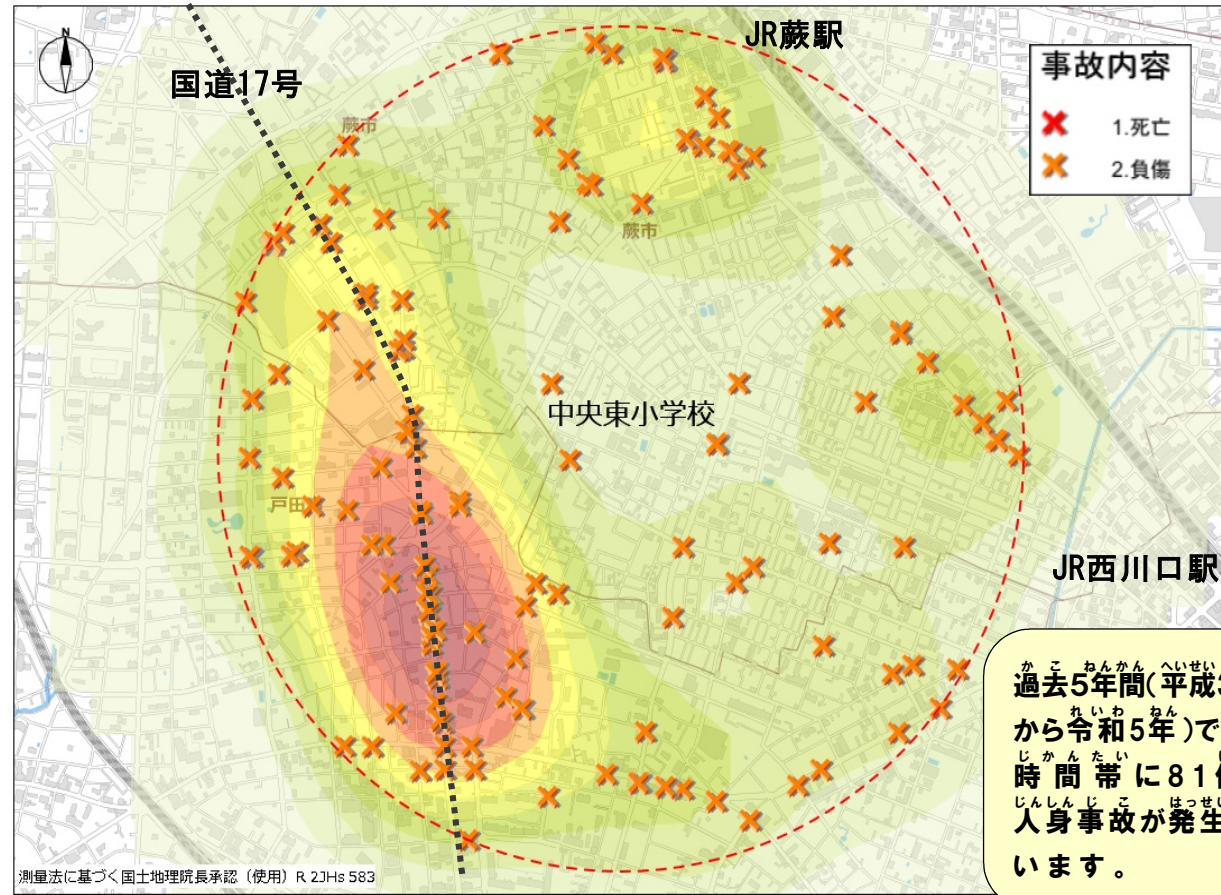

中央東小学校の場合

事故内容

- 1. 死亡
- 2. 負傷

過去5年間(平成31年から令和5年)で通学時間帯に81件の人身事故が発生しています。

令和六年〇月〇日 当番

こうつうあんぜんよつ やくそく
交通安全四つの約束

- ①止まる とまる
- ②見る みる
- ③まつ
- ④たしかめる

どうろおうだんじ あんぜんこうどう
道路横断時の安全行動

おうだんはどう 「て あげて
横断歩道では『手を上げて(ハンドサイン)』
うんでんしゅ おうだんいしひょうじ
運転手に横断意思表示をしっかりと行い
ましよう

ポツポくん
ポポ美ちゃん

いろ こいところ こうつうじこ たはつ
色の濃い所は交通事故の多発
ちてん くるま じてんしゃ ほ こうしゃ
地点だよ。車も自転車も歩行者
ちゅうい ひつよう
も注意が必要だね…

ちゅうおうひがししょうがっこう ちゅうしん はんけい
中央東小学校を中心に半径
いない はっせいじょうきょう
1キロ以内の発生状況よ!