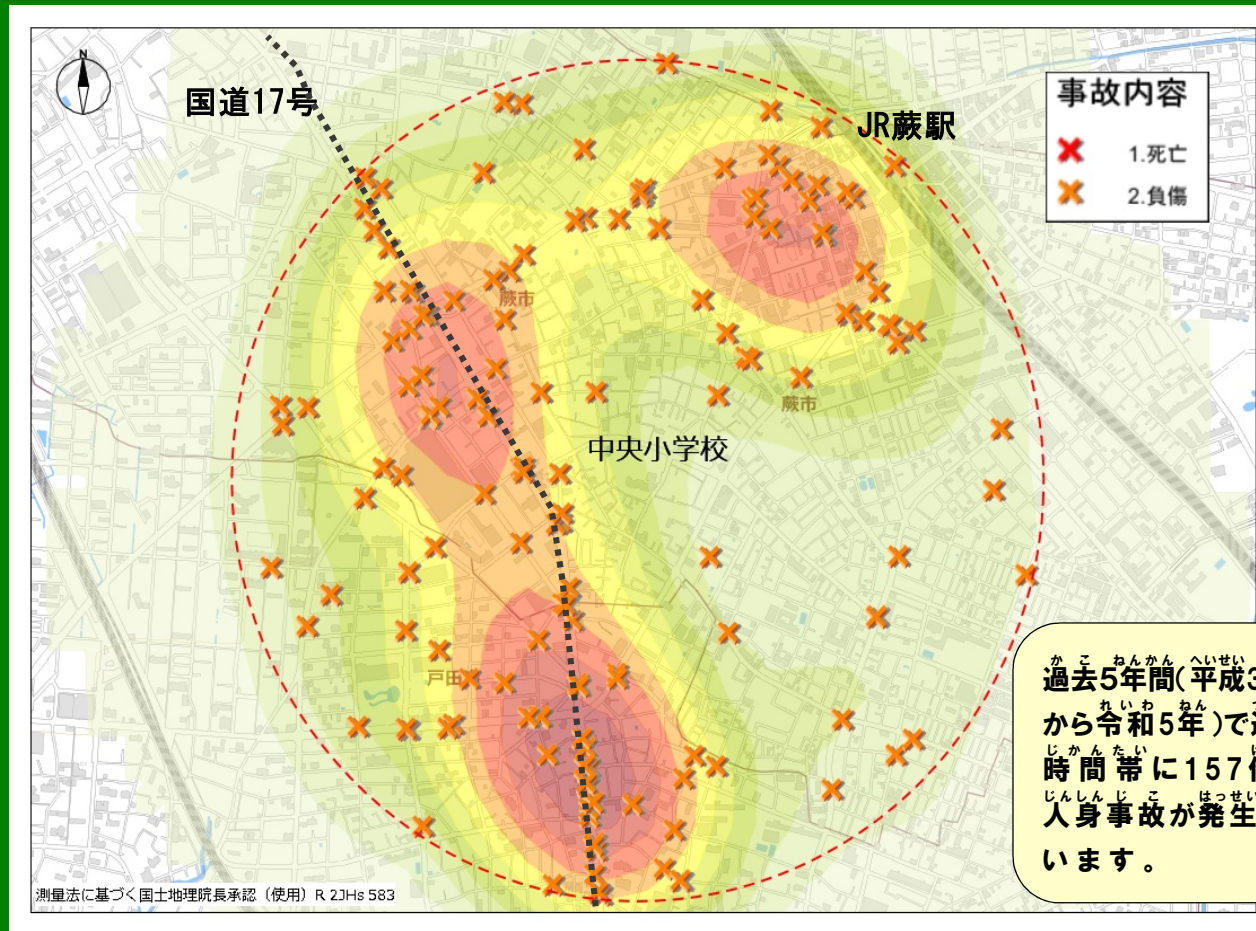

中央小学校の場合

令和六年〇月〇日 当番

ポツポくん
ポポ美ちゃん

こうつうあんぜんよつ やくそく
交通安全四つの約束

- ①止まる とまる
- ②見る みる
- ③まつ まつ
- ④たしかめる たしかめる

どうろおうだんじ あんぜんこうどう
道路横断時の安全行動

おうだんほどう 「て あげて
横断歩道では『手を上げて(ハンドサイン)』
うんでんしゅ おうだんい しひょうじ
運転手に横断意思表示をしっかりと行い
ましよう

いろ こいところ こうつうじこ たはつ
色の濃い所は交通事故の多発
ちてん くるま じてんしゃ ほ こうしゃ
地点だよ。車も自転車も歩行者
ちゅうい ひつよう
も注意が必要だね…

ちゅうおうしょうがっこう ちゅうしん はんけい
中央小学校を中心に半径
いない はっせいじょうきょう
1キロ以内の発生状況よ!