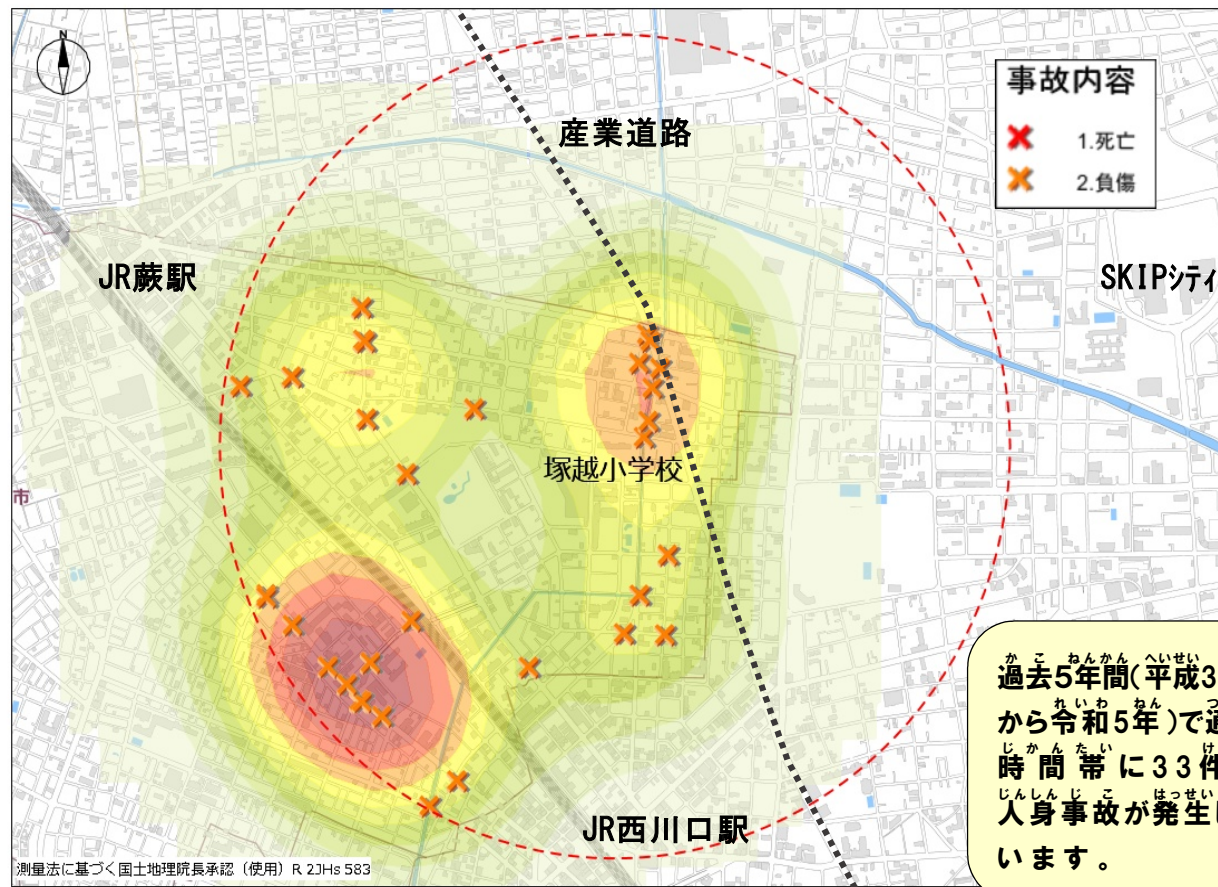

塚越小学校の場合

令和六年〇月〇日 当番

ポツポくん
ポツ美ちゃん

交通安全四つの約束

- ① 止まる
- ② 見る
- ③ まつ
- ④ たしかめる

道路横断時の安全行動

「て あげて
うんでんしゅ おうだんいしひょうじ
横断歩道では『手を上げて(ハンドサイン)』
運転手に横断意思表示をしっかりと行い
ましよう

色の濃い所は交通事故の多発
地点だよ。車も自転車も歩行者
も注意が必要だね...

塚越小学校を中心に半径
1キロ以内の発生状況よ!