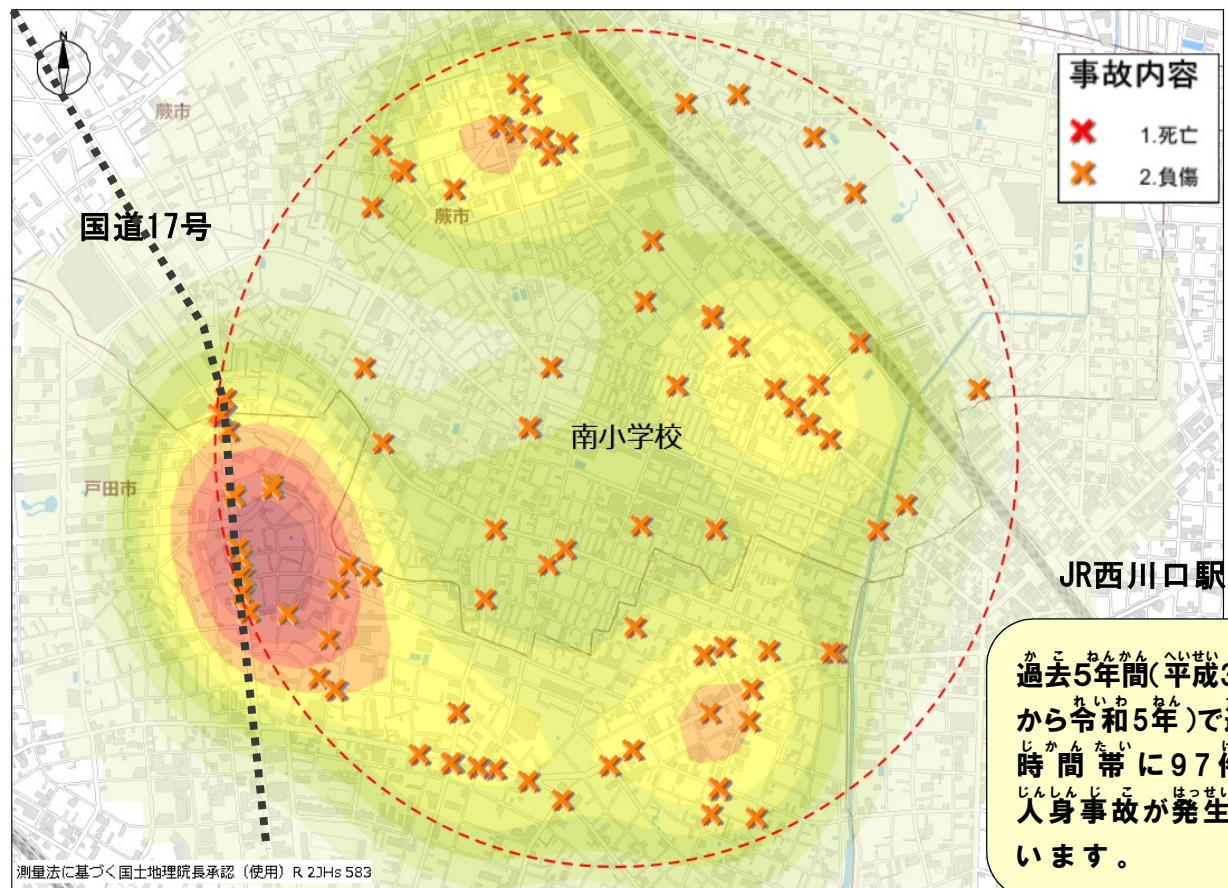

南 小 学 校 の 場 合

過去5年間(平成31年から令和5年)で通学時間帯に97件の人身事故が発生しています。

横断歩道では『手を上げて(ハンドサイン)』
 運転手に横断意思表示をしっかりと行い
 ましょう

道路横断時の安全行動

- ①止まる
- ②見る
- ③まつ
- ④たしかめる

交通安全四つの約束

令和六年〇月〇日 当番

ポツポくん
ポポ美ちゃん

色の濃い所は交通事故の多発
 地点だよ。車も自転車も歩行者
 も注意が必要だね...

みなみしょうがっこう ちゅうしん はんけい
 南小学校を中心に半径
 1キロ以内の発生状況よ!