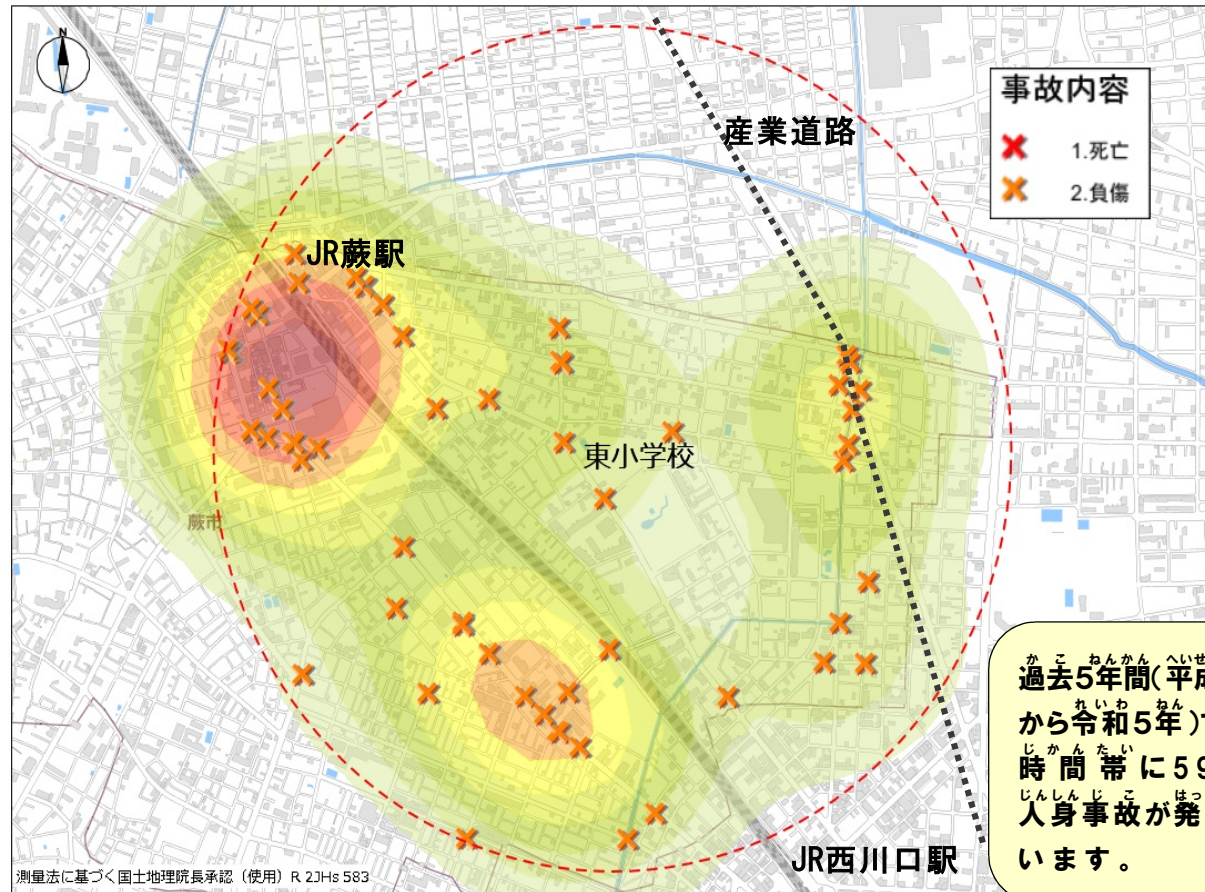

# 東 小 学 校 の 場 合

過去5年間(平成31年から令和5年)で通学時間帯に59件の人身事故が発生しています。

令和六年〇月〇日 当番

交通安全四つの約束

- ①止まる とまる
- ②見る みる
- ③まっつ ④たしかめる

道路横断時の安全行動

おうだんほどう 「て あげて うんでんしゅ おうだんい しひょうじ

横断歩道では『手を上げて(ハンドサイン)』

運転手に横断意思表示をしっかりと行い ましょう

おこな

ポツポくん  
ポポ美ちゃん

色の濃い所は交通事故の多発地点だよ。車も自転車も歩行者も注意が必要だね…

東小学校を中心に半径1キロ以内の発生状況よ!