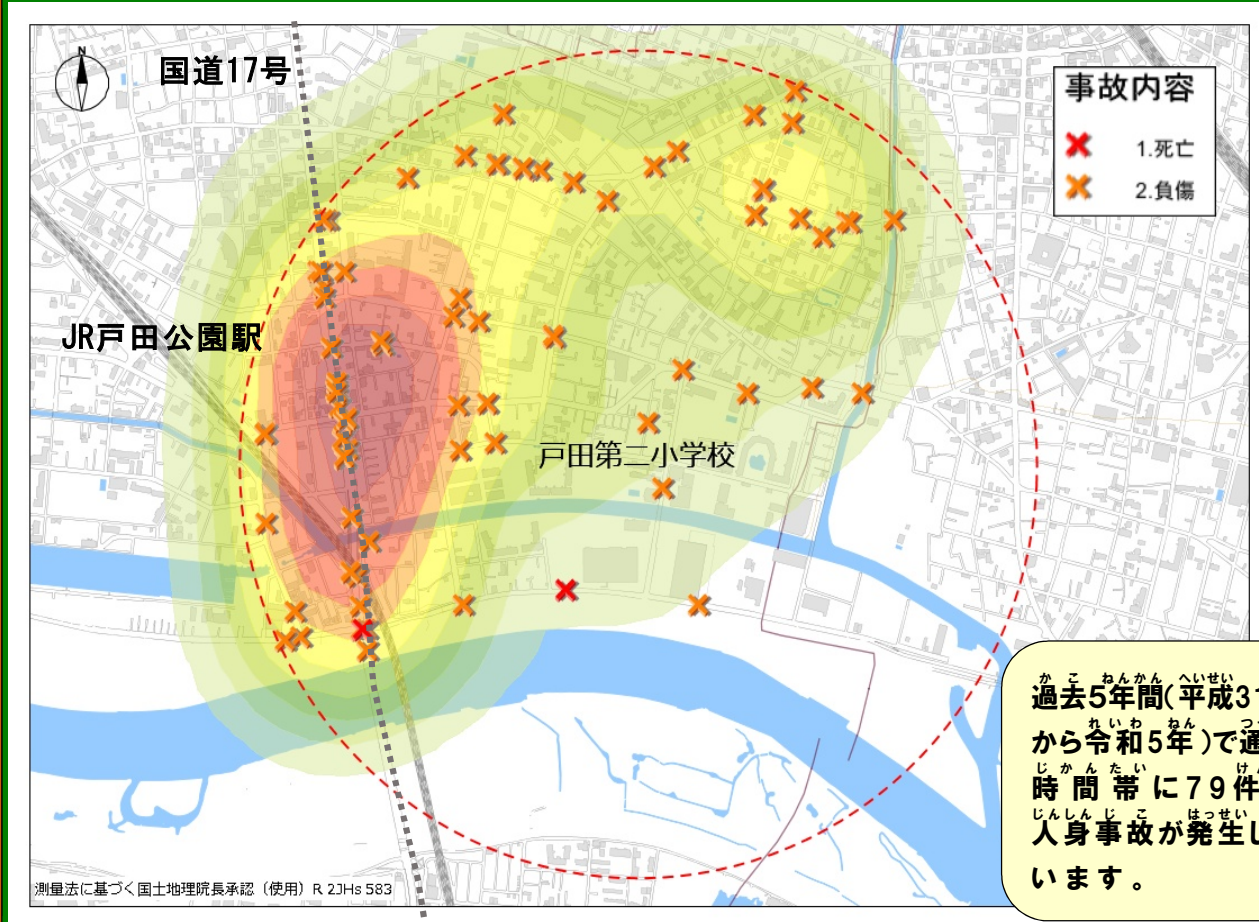

# 戸田第二小学校の場合

過去5年間(平成31年から令和5年)で通学時間帯に79件の人身事故が発生しています。

令和六年〇月〇日 当番

ポツポくん  
ポポ美ちゃん

交通安全四つの約束

- ①止まる とまる
- ②見る みる
- ③まっつ ④たしかめる

道路横断時の安全行動

おうだんほどう 「て あげて  
うんでんしゅ おうだんい しひょうじ  
横断歩道では『手を上げて(ハンドサイン)』  
運転手に横断意思表示をしっかりと行い  
ましよう

色の濃い所は交通事故の多発  
地点だよ。車も自転車も歩行者  
も注意が必要だね...

戸田第二小学校を中心に半径  
1キロ以内の発生状況よ!