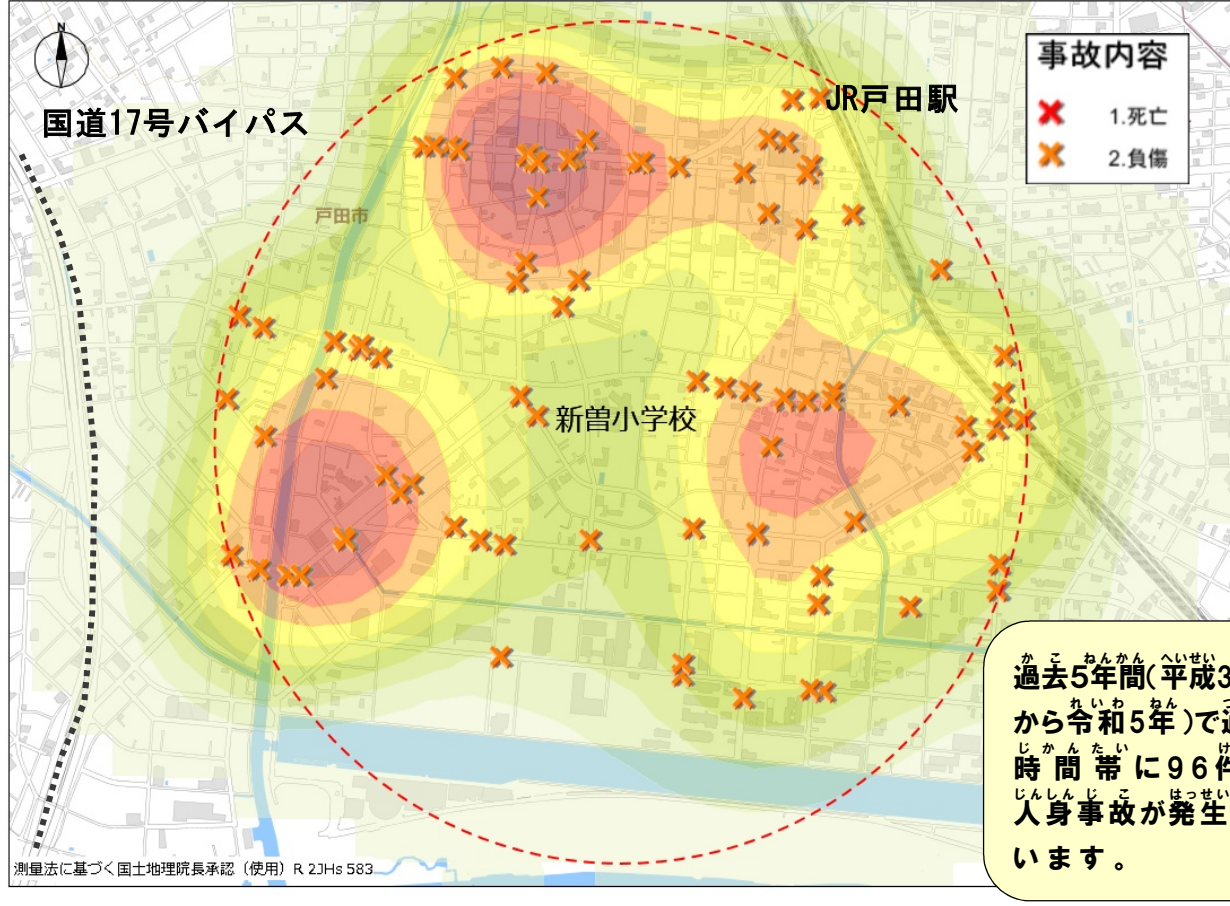

新 曾 小 学 校 の 場 合

過去5年間(平成31年から令和5年)で通学時間帯に96件の人身事故が発生しています。

令和六年〇月〇日 当番

交通安全四つの約束

- ①止まる とまる
- ②見るみる
- ③まっまつ
- ④たしかめる

道路横断時の安全行動

横断歩道では『手を上げて(ハンドサイン)』

運転手に横断意思表示をしっかりと行い
ましよう

ポツポくん
ポポ美ちゃん

色の濃い所は交通事故の多発
地点だよ。車も自転車も歩行者
も注意が必要だね...

美谷本小学校を中心に半径
1キロ以内の発生状況よ!