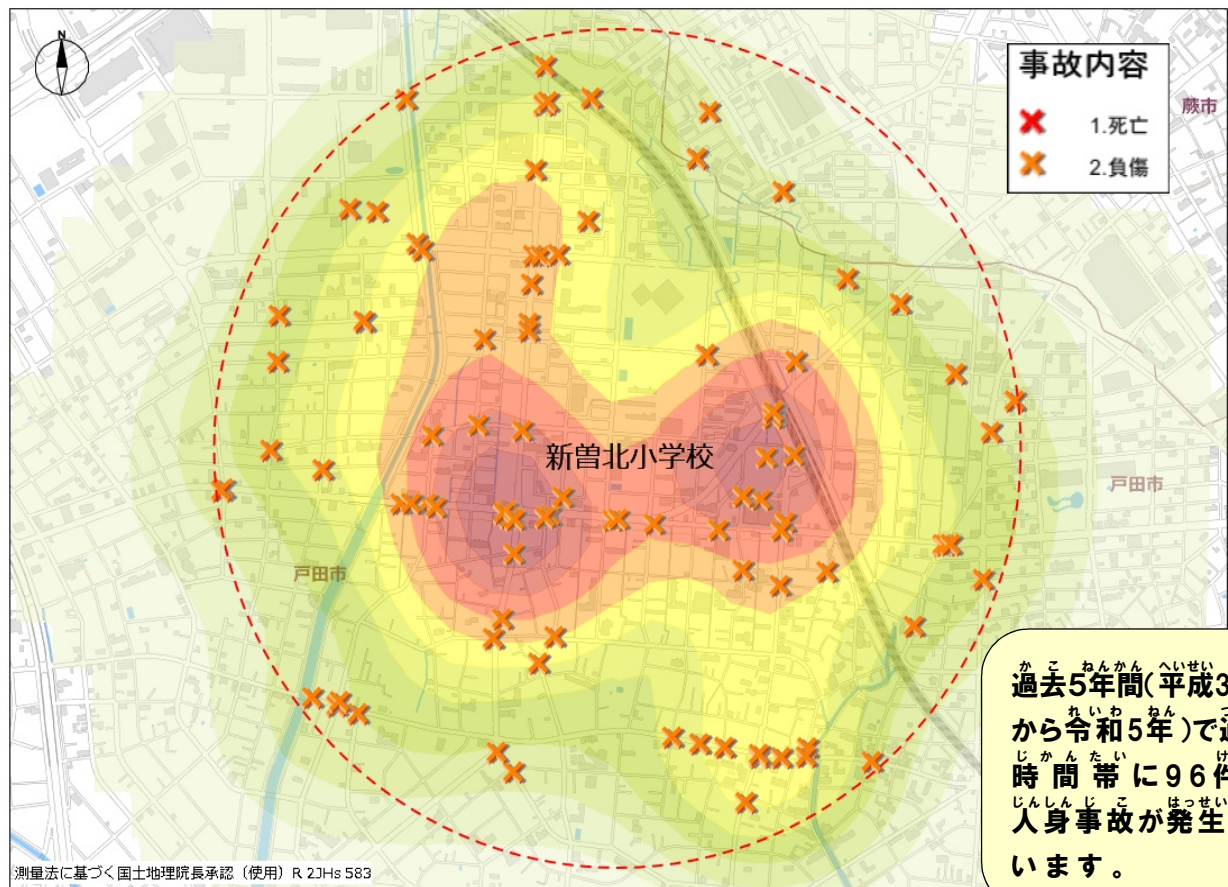

新 曾 北 小 学 校 の 場 合

過去5年間(平成31年から令和5年)で通学時間帯に96件の人身事故が発生しています。

令和六年〇月〇日 当番

交通安全四つの約束

- ①止まる とまる
- ②見る みる
- ③まつ まつ
- ④たしかめる たしかめる

道路横断時の安全行動

「て あげて
 うんでんしゅ おうだんい しひょうじ
 横断歩道では『手を上げて(ハンドサイン)』
 運転手に横断意思表示をしっかりと行い
 ましょう

ポツポくん
 ポポ美ちゃん

色の濃い所は交通事故の多発
 地点だよ。車も自転車も歩行者
 も注意が必要だね...

新曾北小学校を中心に半径
 1キロ以内の発生状況よ!