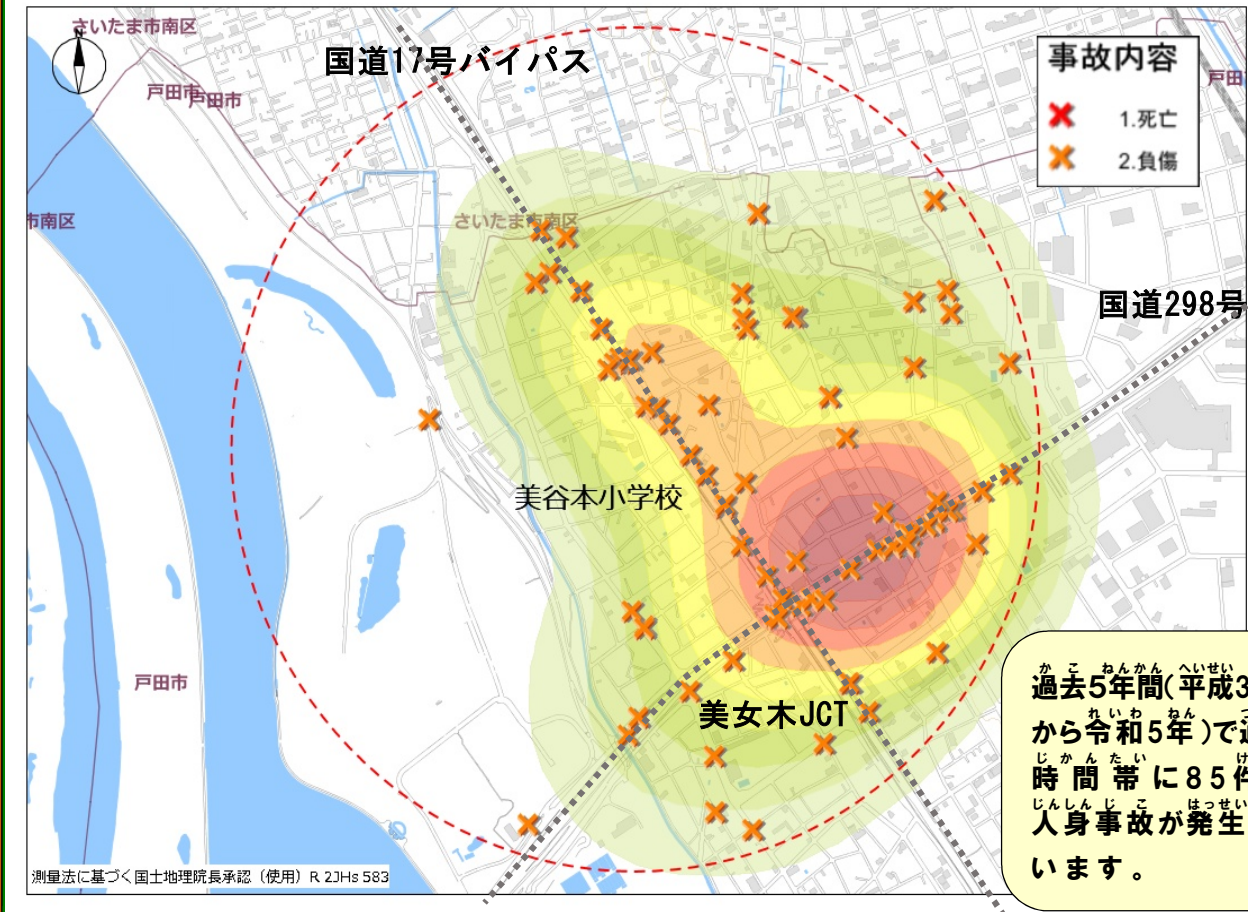

# 美谷本小学校の場合

令和六年〇月〇日 当番  
ポツポくん  
ポポ美ちゃん

交通安全四つの約束  
 ①止まる ②見る ③まつ ④たしかめる

道路横断時の安全行動  
 どうろおうだんじ あんぜんこうどう  
 おうだんはどう 「て あげて  
 うんでんしゅ おうだんいしひょうじ  
 横断歩道では『手を上げて(ハンドサイン)』  
 運転手に横断意思表示をしっかりと行い  
 ましょう

色の濃い所は交通事故の多発  
 地点だよ。車も自転車も歩行者  
 も注意が必要だね…

美谷本小学校を中心に半径  
 1キロ以内の発生状況よ!