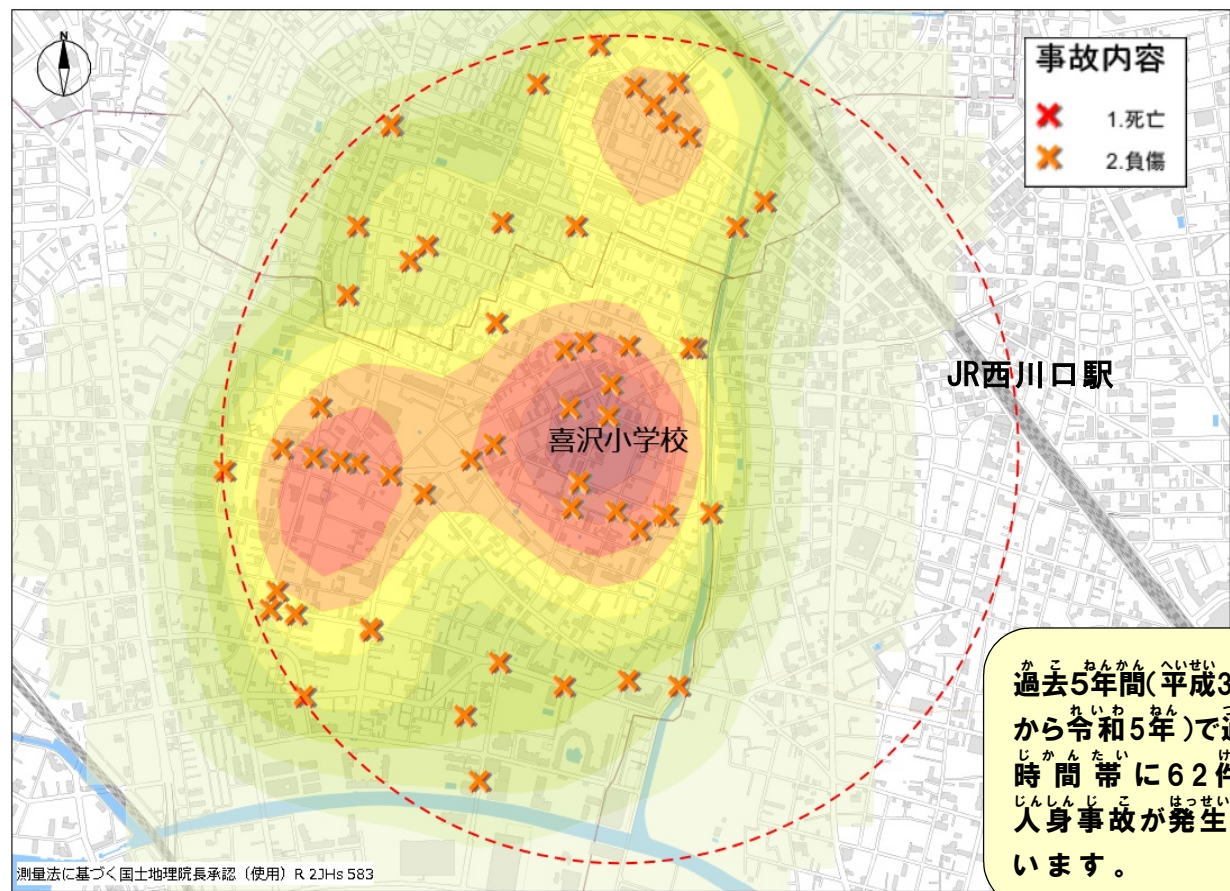

# 喜 沢 小 学 校 の 場 合

令和六年〇月〇日 当番

ポツポくん  
ポポ美ちゃん

こうつうあんぜんよつ やくそく  
交通安全四つの約束

- ①止まる とまる
- ②見る みる
- ③まつ まつ
- ④たしかめる たしかめる

どうろおうだんじ あんぜんこうどう  
道路横断時の安全行動

おうだんほどう 「て あげて  
うんでんしゅ おうだんい しひょうじ  
横断歩道では『手を上げて(ハンドサイン)』  
運転手に横断意思表示をしっかりと行い  
ましよう

いろ こいところ こうつうじこ たはつ  
色の濃い所は交通事故の多発  
ちてん くるま じてんしゃ ほ こうしゃ  
地点だよ。車も自転車も歩行者  
ちゆうい ひつよう  
も注意が必要だね...

きざわしょうがっこう ちゆうしん はんけい  
喜沢小学校を中心に半径  
い ない はっせいじょうきよう  
1キロ以内の発生状況よ!