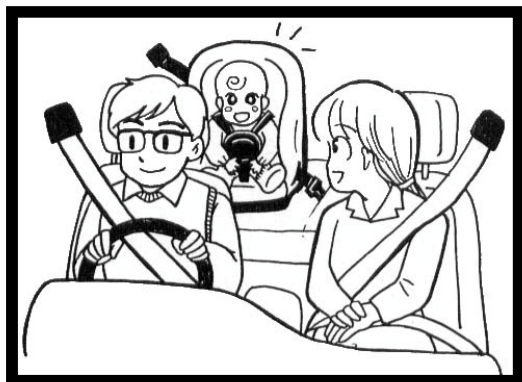

おやこで
交通安全

ま ちが さが
間違い探し 6

答え 4つ

左

右

おやこで
交通安全

ま ちが さが
間違い探し 6

しーとべると ちゃくよう
シートベルトの着用

くるま の
車に乗ったら、

ぜんせき ちゃくよう
全席シートベルトの着用を!!

こどもは、チャイルドシートをつけてもらおうね。

くるま の
車に乗ったらベルトを「カチッ」

こうつうじこ あ
もしも、交通事故に遭ってしまったときに
だいじ いのち まも
大事な命を守ってくれるよ

しょう うんてんしゃ ぎむ
チャイルドシートの使用は、運転者の義務です。

ろくさいみまん じどうしゃ の たいかく あ ただ しょう
6歳未満のこどもを自動車に乗せるときには、体格に合ったチャイルドシートを正しく使用しましょう。