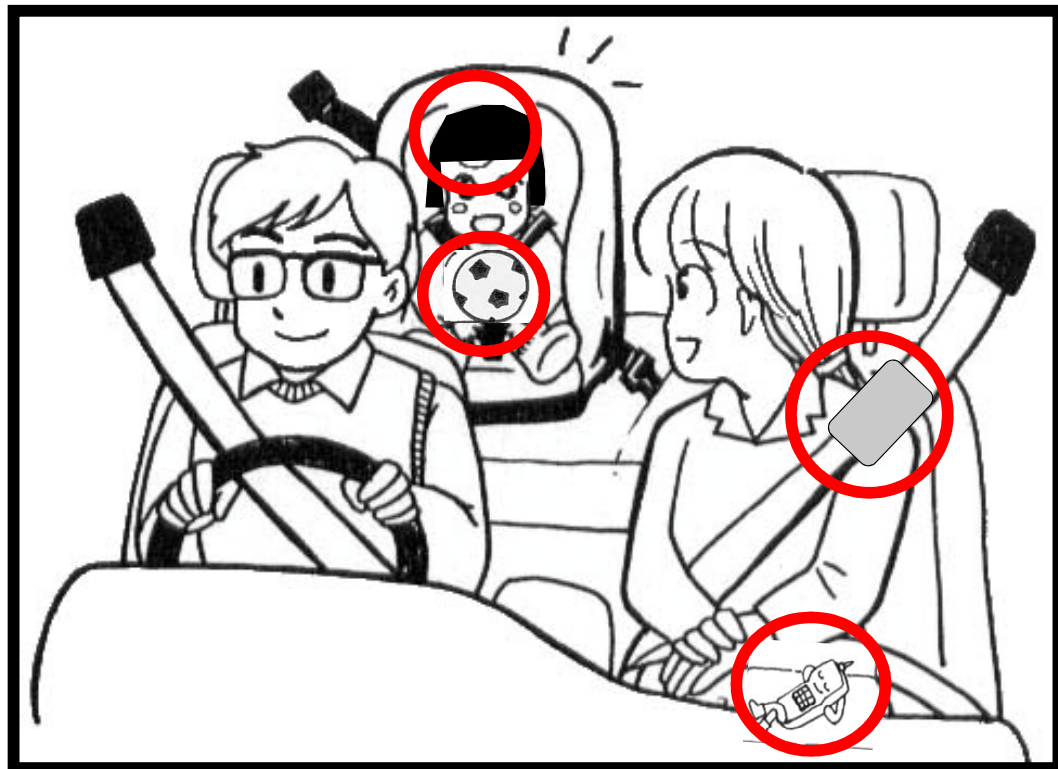

おやこで
交通安全

ま ちが さが
間違い探し 6

答え 4つ

左

右

おやこで
交通安全

ま ちが さが
間違い探し 6

しーとべると ちゃくよう
シートベルトの着用

くるま の
車に乗ったら、

ぜんせき ちゃくよう
全席シートベルトの着用を!!

こどもは、チャイルドシートをつけてもらおうね。

くるま の
車に乗ったらベルトを「カチッ」

こうつうじこ あ
もしも、交通事故に遭ってしまったときに
だいじ いのち まも
大事な命を守ってくれるよ

しょう うんてんしゃ ぎむ
チャイルドシートの使用は、運転者の義務です。

ろくさいみまん じどうしゃ の たいかく あ ただ しょう
6歳未満のこどもを自動車に乗せるときには、体格に合ったチャイルドシートを正しく使用しましょう。